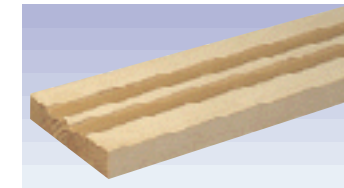

プレハブ住宅用部材

造作部材

鴨居

引き違い用

引き違い用

引き違い用

鴨居

片引き用

付鴨居

集合住宅用の和風造作材として最適な造作材をラインナップしました。

柱

コ型

L型

カキ込柱

カキ込柱

方立

造作部材

敷居

敷居

敷居

片引き用

造作材

付長押

廻り縁