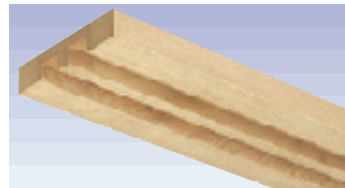

プレハブ住宅用部材

造作部材

鴨居

引き違い用

引き違い用

引き違い用

鴨居

片引き用

付鴨居

集合住宅用の和風造作材として最適な造作材をラインナップしました。

柱

コ型

L型

カキ込柱

カキ込柱

方立