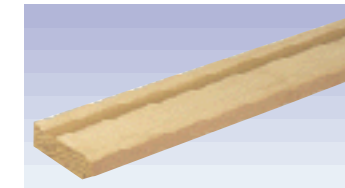

プレハブ住宅用部材

造作部材

鴨居

引き違い用

引き違い用

引き違い用

鴨居

片引き用

付鴨居

集合住宅用の和風造作材として最適な造作材をラインナップしました。

柱

コ型

L型

カキ込柱

カキ込柱

方立

造作部材

敷居

敷居

敷居

片引き用

造作材

付長押

廻り縁

タタミヨセ

上記以外の形状については、ご相談下さい。