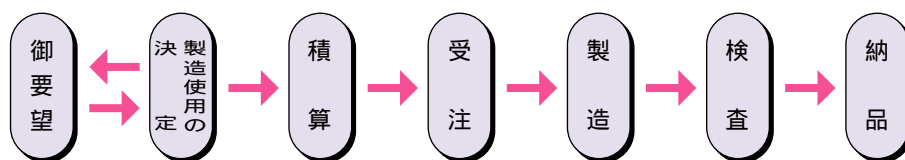

接着耐久性

最高級のレゾルシノールに接着剤を使用していますので耐久性に優れています。