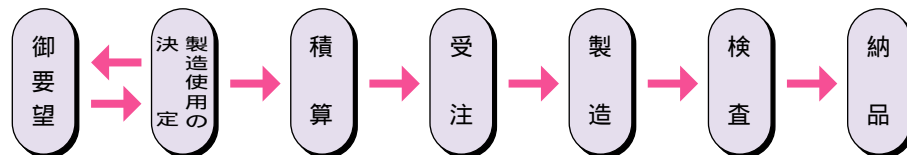

住まいを彩る

GENKAN
ZOUSAKUZAI
TORISUMI

造作材

玄関造作材

信頼性

寸法信頼性

徹底した水分管理をしているため、施工後の寸法変化が小さく、冷暖房設備の部屋にも最適です。

品質信頼性

充分な製造管理を行っていますので、安定した品質の製品を御提供できます。

安定供給の信頼性

御要望の数量・品質・製品を御希望にそった納期でお届け致します。

耐久性

摩耗性

製品は、高級ウレタン塗装を施し、日本農林規格(JAS)の磨耗試験に合格する製品です。

塗装を施しているため紫外線等の影響も少なく衝撃や磨耗から表面を保護し、美しさが持続します。

特注品の対応

トリスミの框は、集成材の特性を生かしたオーダー製品です。自由なカーブが設定でき、複数のカーブ部分と直線部分との混在も可能です。

上り框

厳選した集成材の芯材に合板を補強し、化粧しましたので反りや狂いの心配がありません。

上り框の化粧材は、銘木単板を使用しています。塗装は、高級ウレタン塗装を行っています。

玄関巾木

厳選した集成材の芯材に合板を補強し、化粧しましたので反りや狂いの心配がありません。

巾木の化粧材は、銘木単板を使用しています。塗装は、高級ウレタン塗装を施しています。