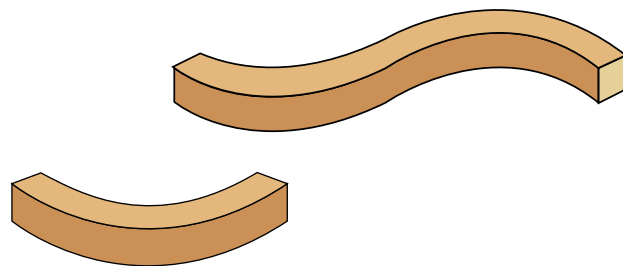

住まいを彩る

GENKAN
ZOUSAKUZAI
TORISUMI

造作材

玄関造作材

信頼性

寸法信頼性

徹底した水分管理をしているため、施工後の寸法変化が小さく、冷暖房設備の部屋にも最適です。

品質信頼性

トリスミの框は、集成材の特性を生かしたオーダー製品です。自由なカーブが設定でき、複数のカーブ部分と直線部分との混在も可能です。

上り框

厳選した集成材の芯材に合板を補強し、化粧しましたので反りや狂いの心配がありません。

上り框の化粧材は、銘木単板を使用しています。塗装は、高級ウレタン塗装を行っています。

玄関巾木

厳選した集成材の芯材に合板を補強し、化粧しましたので反りや狂いの心配がありません。

巾木の化粧材は、銘木単板を使用しています。塗装は、高級ウレタン塗装を施しています。