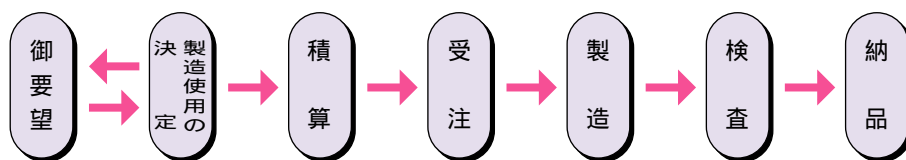

塗装を施しているため紫外線等の影響も少なく衝撃や磨耗から表面を保護し、美しさが持続します。

感受性

木の優しさ

集成材は、天然の素材を使っていますので人間の五感に対して優しい製品をお届けします。

木の温もり

木は、鉄やガラスに比べて断熱性に優れているので触れても暖かく感じます。

特注品の対応

ユーザーのニーズに合わせたサイズ・形状・仕様で迅速に対応出来ます。

信頼性

寸法信頼性

徹底した水分管理をしているため、施工後の寸法変化が小さく、冷暖房設備の部屋にも最適です。

品質信頼性

充分な製造管理を行っていますので、安定した品質の製品を御提供できます。